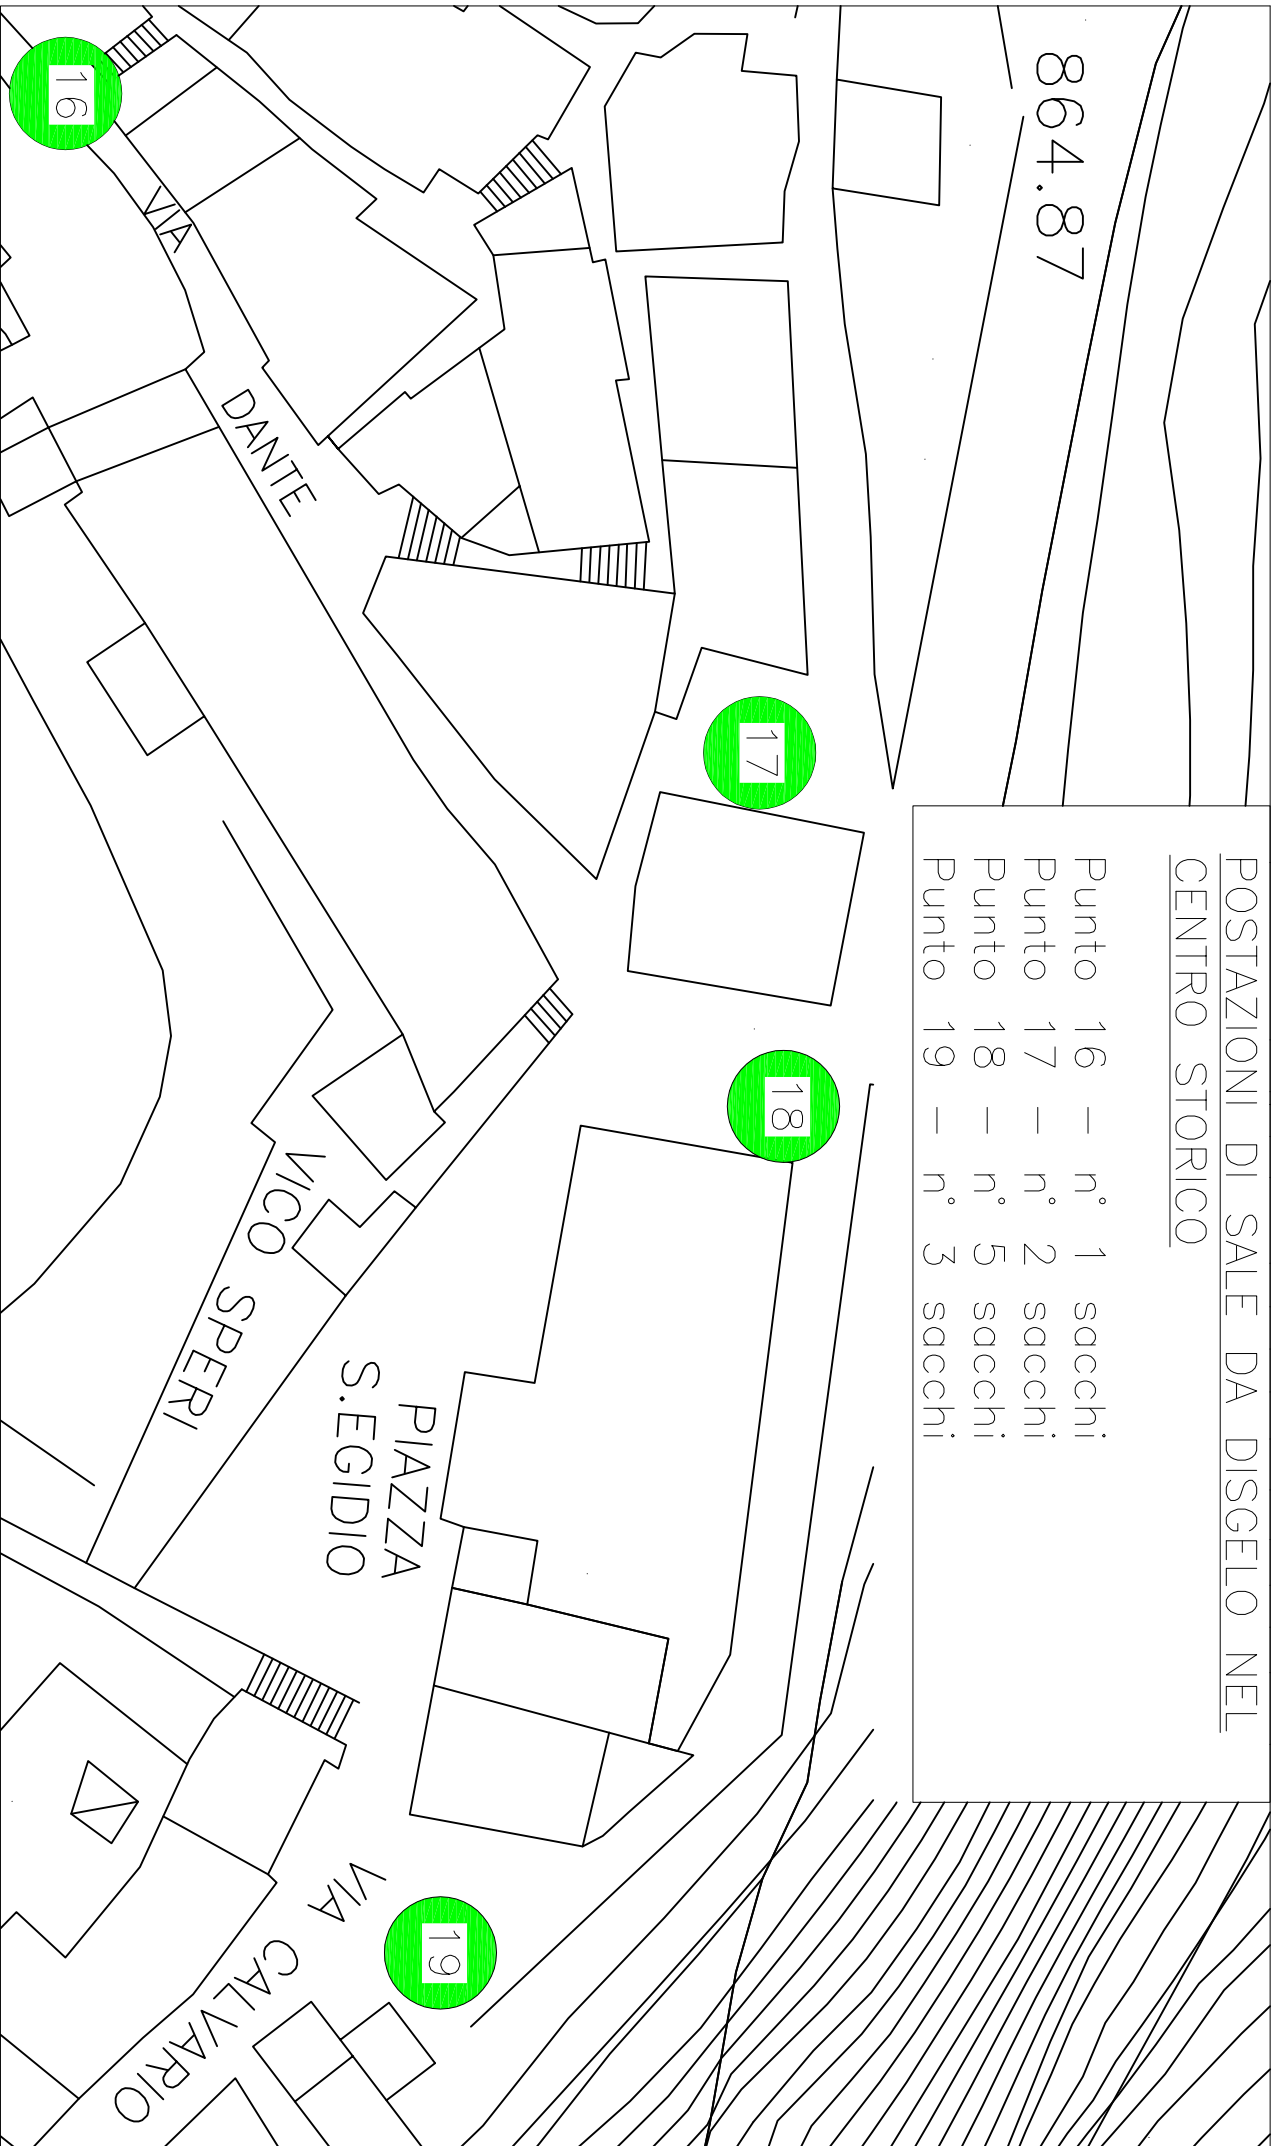

864.87

POSTAZIONI DI SALE DA DISGELO NEL
CENTRO STORICO

Punto 16	-	n° 1	sacchi
Punto 17	-	n° 2	sacchi
Punto 18	-	n° 5	sacchi
Punto 19	-	n° 3	sacchi

16

17

18

19